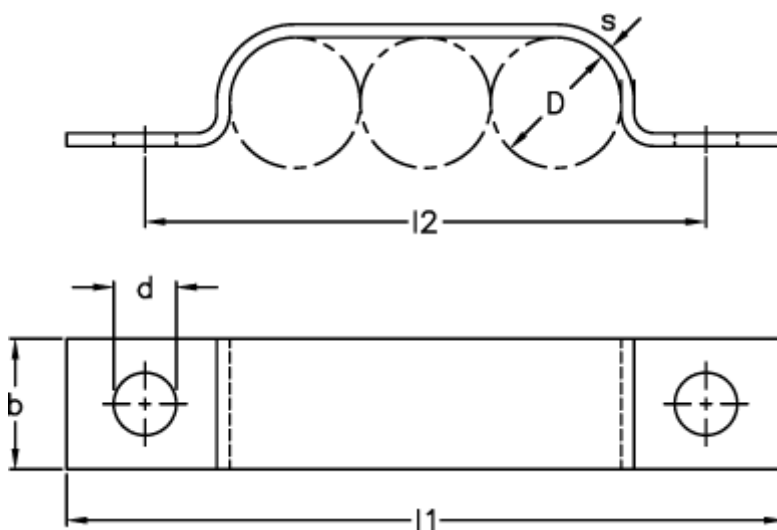

Varenummer: 025128980320
Beskrivelse: Norma rørbøjle type 512
BSL 3 x 20 DIN 72573 W1

Mål

b = 12
D = 20
d = 7.0
l1 = 93
l2 = 79
s = 1.5